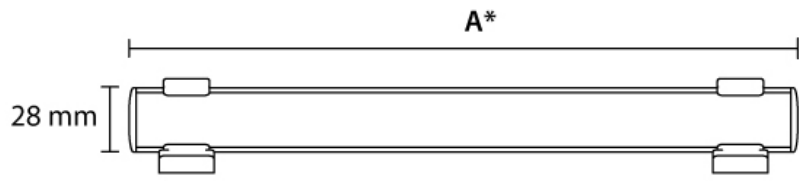

LINA CLIP DF

Une solution d'éclairage linéaire extrêmement compacte et modulaire, parfaite pour un large éventail d'applications. Avec ses supports à clip, le Lina DF est un luminaire polyvalent qui peut être utilisé dans n'importe quel environnement. Il a également un indice CRI de ~92, ce qui garantit des couleurs fidèles.

Catégories : [Lina Series](#), [Intérieur](#), [Appareils linéaire](#), [Hotels et Restaurants](#), [Musées et galeries d'art](#), [Magasins](#)

> Specifications

Type	Lina Clip DF, Linear Fixture
Colour	Black or white
Material	Anodized or coated aluminium
Swivel	180° vertical
Optics	120°
Light source	High Power LED
Light output	1250 lumen
CRI	~92
LED colours	2700K 3000K 4000K
Power consumption	Max. 6 - 18 Watt
Drive current	500 mA
Driver	Driver excluded Driver external
Dimming	mains 1-10 dali casambi dmx
Connection	Cable
IP rating	IP 20
Protection class	1
Certifications	CE
Lifetime	50.000 hours
LB Value	L90B10 at 50.000h
Warranty	5 years

A	Model
296 mm	Lina Clip DF 30 cm
546 mm	Lina Clip DF 55 cm
796 mm	Lina Clip DF 80 cm