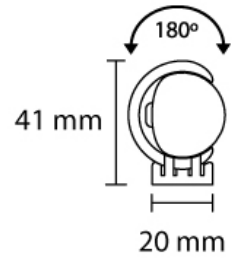

LINA CLIP DF

Une solution d'éclairage linéaire extrêmement compacte et modulaire, parfaite pour un large éventail d'applications. Avec ses supports à clip, le Lina DF est un luminaire polyvalent qui peut être utilisé dans n'importe quel environnement. Il a également un indice CRI de ~92, ce qui garantit des couleurs fidèles.

Catégories : [Lina Series](#), [Intérieur](#), [Appareils linéaire](#), [Hotels et Restaurants](#), [Musées et galeries d'art](#), [Magasins](#)

> Specifications

Type	Lina Clip DF, Linear Fixture
Colour	Black or white
Material	Anodized or coated aluminium
Swivel	180° vertical
Optics	120°
Light source	High Power LED
Light output	1250 lumen
CRI	~92
LED colours	2700K 3000K 4000K
Power consumption	Max. 6 - 18 Watt
Drive current	500 mA
Driver	Driver excluded Driver external
Dimming	mains 1-10 dali casambi dmx
Connection	Cable
IP rating	IP 20
Protection class	1
Certifications	CE
Lifetime	50.000 hours
LB Value	L90B10 at 50.000h
Warranty	5 years

A	Model
296 mm	Lina Clip DF 30 cm
546 mm	Lina Clip DF 55 cm
796 mm	Lina Clip DF 80 cm