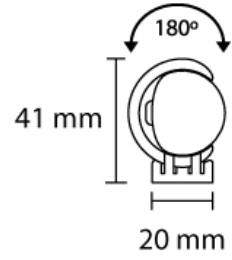

LINA CLIP HP

Une solution d'éclairage linéaire extrêmement compacte et modulaire, parfaite pour un large éventail d'applications. Avec ses supports à clip, le Lina HP est un luminaire polyvalent qui peut être utilisé dans n'importe quel environnement. Le Lina HP est disponible en 5 angles de faisceau différents, dont un angle de faisceau elliptique.

Catégories : [Lina Series](#), [Intérieur](#), [Appareils linéaire](#), [Hotels et Restaurants](#), [Musées et galeries d'art](#), [Magasins](#)

> Specifications

Type	Lina Clip HP, Linear Fixture
Colour	Black or white
Material	Anodized or coated aluminium
Swivel	180° vertical
Optics	14° 16° 30° 42° 120° 36° x 14°
Light source	High power LED
CRI	~92
LED colours	2200K 2700K 3000K 4000K
Power consumption	Max. 8 - 24 Watt
Power supply	100~240 VAC
Drive current	500 mA
Driver	Driver excluded Driver external
Dimming	mains 1-10 dali casambi dmx
Connection	Cable
IP rating	IP 20
Protection class	1
Certifications	CE
Lifetime	50.000 hours
LB Value	L90B10 at 50.000h
Warranty	5 years

A	Model
296 mm	Lina Clip HP 30 cm
546 mm	Lina Clip HP 55 cm
796 mm	Lina Clip HP 80 cm