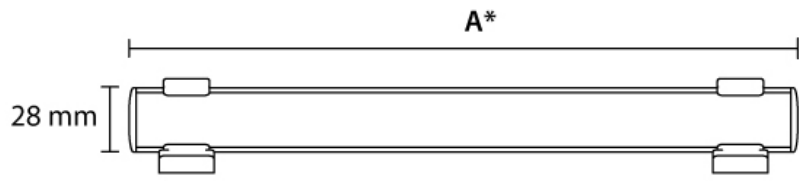

LINA CLIP HP

Une solution d'éclairage linéaire extrêmement compacte et modulaire, parfaite pour un large éventail d'applications. Avec ses supports à clip, le Lina HP est un luminaire polyvalent qui peut être utilisé dans n'importe quel environnement. Le Lina HP est disponible en 5 angles de faisceau différents, dont un angle de faisceau elliptique.

Catégories : [Lina Series](#), [Intérieur](#), [Appareils linéaire](#), [Hotels et Restaurants](#), [Musées et galeries d'art](#), [Magasins](#)

> Specifications

Type	Lina Clip HP, Linear Fixture
Colour	Black or white
Material	Anodized or coated aluminium
Swivel	180° vertical
Optics	14° 16° 30° 42° 120° 36° x 14°
Light source	High power LED
CRI	~92
LED colours	2200K 2700K 3000K 4000K
Power consumption	Max. 8 - 24 Watt
Power supply	100~240 VAC
Drive current	500 mA
Driver	Driver excluded Driver external
Dimming	mains 1-10 dali casambi dmx
Connection	Cable
IP rating	IP 20
Protection class	1
Certifications	CE
Lifetime	50.000 hours
LB Value	L90B10 at 50.000h
Warranty	5 years

A	Model
296 mm	Lina Clip HP 30 cm
546 mm	Lina Clip HP 55 cm
796 mm	Lina Clip HP 80 cm