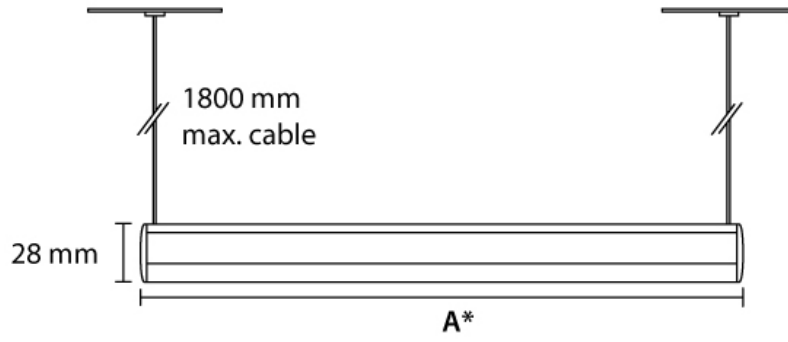

LINA SUSPENDED HP

Une solution d'éclairage linéaire extrêmement compacte et modulaire, parfaite pour un large choix d'applications. Avec son câble de suspension et d'alimentation à peine perceptible et son design intemporel, le Lina HP est un luminaire polyvalent qui peut être utilisé dans n'importe quel environnement. Le Lina HP est disponible en 5 angles de faisceau différents, dont un angle de faisceau elliptique.

Catégories : [Lina Series](#), [Intérieur](#), [Appareils linéaire](#), [Magasins](#)

> Specifications

Type	Lina Suspended HP, Suspended Linear Track Fixture
Colour	Black or white
Material	Anodized or coated aluminium

Optics	14° 16° 30° 42° 120° 36° x 14°
Light source	High Power LED
CRI	~92
LED colours	2200K 2700K 3000K 4000K

Power consumption	Max. 8 - 24 Watt
Power supply	100~240 VAC
Driver	Driver excluded Driver external
Dimming	mains 1-10 dali casambi dmx
Connection	Wire
Cable length	180 cm max.

IP rating	IP 20
Protection class	1
Certifications	CE

Lifetime	50.000 hours
LB Value	L90B10 at 50.000h
Warranty	5 years

A	Model
296 mm	Lina Clip RP 30 cm
546 mm	Lina Clip RP 55 cm
796 mm	Lina Clip RP 80 cm