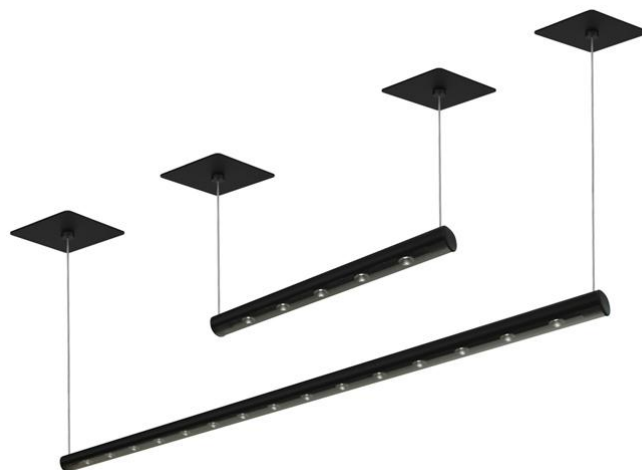

LINA SUSPENDED HP

Une solution d'éclairage linéaire extrêmement compacte et modulaire, parfaite pour un large choix d'applications. Avec son câble de suspension et d'alimentation à peine perceptible et son design intemporel, le Lina HP est un luminaire polyvalent qui peut être utilisé dans n'importe quel environnement. Le Lina HP est disponible en 5 angles de faisceau différents, dont un angle de faisceau elliptique.

Catégories : [Lina Series](#), [Intérieur](#), [Appareils linéaire](#), [Magasins](#)

> Specifications

Type	Lina Suspended HP, Suspended Linear Track Fixture
Colour	Black or white
Material	Anodized or coated aluminium

Optics	14° 16° 30° 42° 120° 36° x 14°
Light source	High Power LED
CRI	~92
LED colours	2200K 2700K 3000K 4000K

Power consumption	Max. 8 - 24 Watt
Power supply	100~240 VAC
Driver	Driver excluded Driver external
Dimming	mains 1-10 dali casambi dmx
Connection	Wire
Cable length	180 cm max.