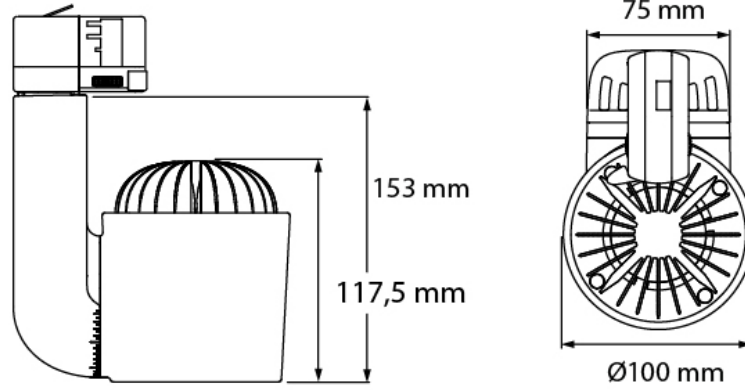

Warranty 5 years

Accessories Rail products
Remarks Integrated soft diffusion filter