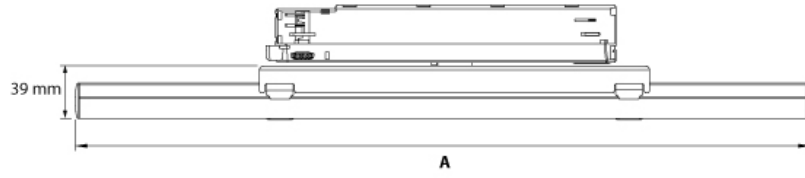

LINA TRACK HP

Une solution d'éclairage linéaire extrêmement compacte et modulaire, parfaite pour un large éventail d'applications. Avec son adaptateur de rail fin et son design intemporel, le Lina HP est un luminaire polyvalent qui peut être utilisé dans n'importe quel environnement. Le Lina HP est disponible en 5 angles de faisceau différents, dont un angle de faisceau elliptique.

Catégories : [Lina Series](#), [Intérieur](#), [Appareils pour rails lumière](#), [Appareils linéaire](#), [Églises](#), [Musées et galeries d'art](#), [Bureaux](#), [Magasins](#)

> Specifications

Type	Lina Track HP, Linear Track Fixture
Colour	Black or white
Material	Anodized or coated aluminium
Swivel	350° horizontal 180° vertical
Optics	14° 16° 30° 42° 120° 36° x 14°
Light source	High Power LED
CRI	~92
LED colours	2200K 2700K 3000K 4000K
Power consumption	Max. 8 - 32 Watt
Power supply	100~240 VAC
Driver	Driver included Driver internal
Dimming	DALI Casambi Local Dim + Casambi
Connection	In-Track adapter
IP rating	IP 20
Protection class	1
Certifications	CE
Lifetime	50.000 hours
LB Value	L90B10 at 50.000h
Warranty	5 years

Accessories

Rail accessories and a mounting disk

A	Model
296 mm	Lina Track 30 cm
546 mm	Lina Track 55 cm
796 mm	Lina Track 80 cm