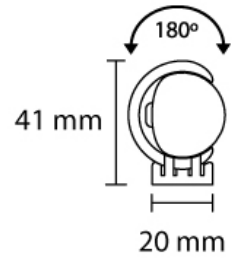

LINA CLIP DF

Een uiterst compacte, modulaire lineaire verlichtingsoplossing die perfect is voor een breed scala van toepassingen. Met montageclips en tijdsloos design is de Lina DF een veelzijdig armatuur die in elke omgeving kan worden gebruikt. Met een CRI-waarde van ~92, worden alle kleuren natuurgetrouw weergegeven.

Categorieën: [Lina Series](#), [Interieur](#), [Lineair](#), [Hotels en restaurants](#), [Musea en Galerijen](#), [Retailverlichting](#)

> Specifications

Type	Lina Clip DF, Linear Fixture
Colour	Black or white
Material	Anodized or coated aluminium
Swivel	180° vertical
Optics	120°
Light source	High Power LED
Light output	1250 lumen
CRI	~92
LED colours	2700K 3000K 4000K
Power consumption	Max. 6 - 18 Watt
Drive current	500 mA
Driver	Driver excluded Driver external
Dimming	mains 1-10 dali casambi dmx
Connection	Cable
IP rating	IP 20
Protection class	1
Certifications	CE
Lifetime	50.000 hours
LB Value	L90B10 at 50.000h
Warranty	5 years

A	Model
296 mm	Lina Clip DF 30 cm
546 mm	Lina Clip DF 55 cm
796 mm	Lina Clip DF 80 cm