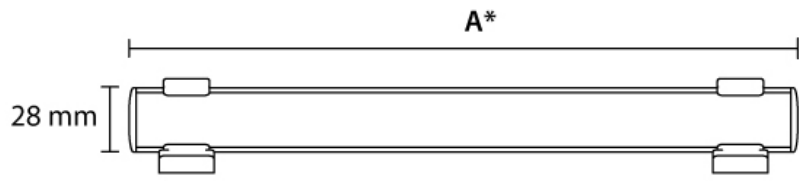

LINA CLIP DF

Een uiterst compacte, modulaire lineaire verlichtingsoplossing die perfect is voor een breed scala van toepassingen. Met montageclips en tijdsloos design is de Lina DF een veelzijdig armatuur die in elke omgeving kan worden gebruikt. Met een CRI-waarde van ~92, worden alle kleuren natuurgetrouw weergegeven.

Categorieën: [Lina Series](#), [Interieur](#), [Lineair](#), [Hotels en restaurants](#), [Musea en Galerijen](#), [Retailverlichting](#)

> Specifications

Type	Lina Clip DF, Linear Fixture
Colour	Black or white
Material	Anodized or coated aluminium
Swivel	180° vertical
Optics	120°
Light source	High Power LED
Light output	1250 lumen
CRI	~92
LED colours	2700K 3000K 4000K
Power consumption	Max. 6 - 18 Watt
Drive current	500 mA
Driver	Driver excluded Driver external
Dimming	mains 1-10 dali casambi dmx
Connection	Cable
IP rating	IP 20
Protection class	1
Certifications	CE
Lifetime	50.000 hours
LB Value	L90B10 at 50.000h
Warranty	5 years

A	Model
296 mm	Lina Clip DF 30 cm
546 mm	Lina Clip DF 55 cm
796 mm	Lina Clip DF 80 cm