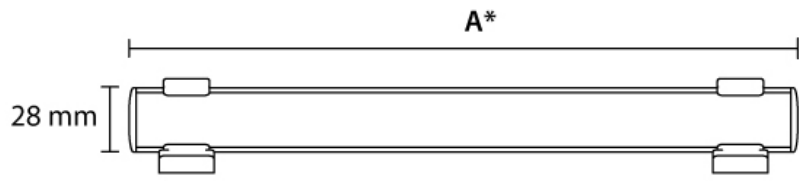

LINA CLIP HP

Een uiterst compacte, modulaire lineaire verlichtingsoplossing die perfect is voor een breed scala van toepassingen. Met montageclips en tijdsloos design is de Lina HP een veelzijdig armatuur die in elke omgeving kan worden gebruikt. De Lina HP is verkrijgbaar met 5 verschillende licht openingshoeken, waaronder een elliptische.

Categorieën: [Lina Series](#), [Interieur](#), [Lineair](#), [Hotels en restaurants](#), [Musea en Galerijen](#), [Retailverlichting](#)

> Specifications

Type	Lina Clip HP, Linear Fixture
Colour	Black or white
Material	Anodized or coated aluminium
Swivel	180° vertical
Optics	14° 16° 30° 42° 120° 36° x 14°
Light source	High power LED
CRI	~92
LED colours	2200K 2700K 3000K 4000K
Power consumption	Max. 8 - 24 Watt
Power supply	100~240 VAC
Drive current	500 mA
Driver	Driver excluded Driver external
Dimming	mains 1-10 dali casambi dmx
Connection	Cable
IP rating	IP 20
Protection class	1
Certifications	CE
Lifetime	50.000 hours
LB Value	L90B10 at 50.000h
Warranty	5 years

A	Model
296 mm	Lina Clip HP 30 cm
546 mm	Lina Clip HP 55 cm
796 mm	Lina Clip HP 80 cm