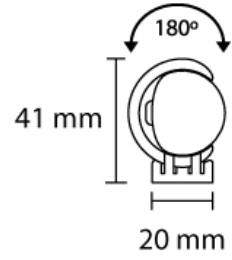

LINA CLIP HP

Een uiterst compacte, modulaire lineaire verlichtingsoplossing die perfect is voor een breed scala van toepassingen. Met montageclips en tijdsloos design is de Lina HP een veelzijdig armatuur die in elke omgeving kan worden gebruikt. De Lina HP is verkrijgbaar met 5 verschillende licht openingshoeken, waaronder een elliptische.

Categorieën: [Lina Series](#), [Interieur](#), [Lineair](#), [Hotels en restaurants](#), [Musea en Galerijen](#), [Retailverlichting](#)

> Specifications

Type	Lina Clip HP, Linear Fixture
Colour	Black or white
Material	Anodized or coated aluminium
Swivel	180° vertical
Optics	14° 16° 30° 42° 120° 36° x 14°
Light source	High power LED
CRI	~92
LED colours	2200K 2700K 3000K 4000K
Power consumption	Max. 8 - 24 Watt
Power supply	100~240 VAC
Drive current	500 mA
Driver	Driver excluded Driver external
Dimming	mains 1-10 dali casambi dmx
Connection	Cable
IP rating	IP 20
Protection class	1
Certifications	CE
Lifetime	50.000 hours
LB Value	L90B10 at 50.000h
Warranty	5 years

A	Model
296 mm	Lina Clip HP 30 cm
546 mm	Lina Clip HP 55 cm
796 mm	Lina Clip HP 80 cm