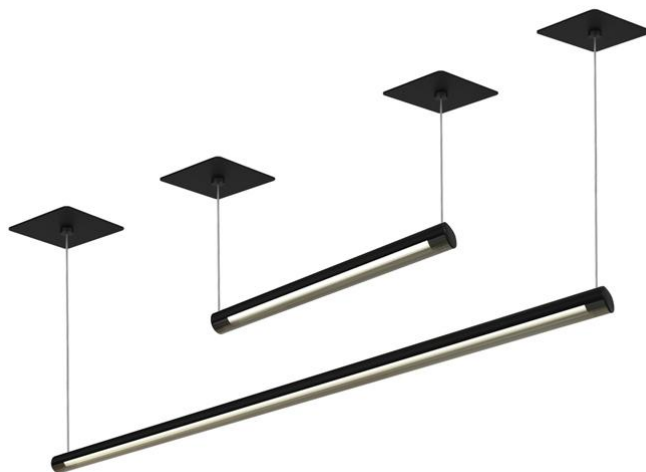

LINA SUSPENDED DF

Een uiterst compacte, modulaire lineaire verlichtingsoplossing die perfect is voor een breed scala van toepassingen. Met de slanke kabels voor montage en voeding én een tijdloos design is de Lina DF een veelzijdig armatuur die in elke omgeving kan worden gebruikt. De Lina DF is verkrijgbaar in 4 verschillende LED kleuren, Met een CRI waarde tot 92.

Categorieën: [Lina Series](#), [Interieur](#), [Lineair](#), [Retailverlichting](#)

> Specifications

Type	Lina Suspended DF, Suspended Linear Track Fixture
Colour	Black or white
Material	Anodized or coated aluminium

Optics	120°
Light source	High Power LED
Light output	1250 lumen
CRI	~92
LED colours	2700K 3000K 4000K

Power consumption	Max. 6 - 18 Watt
Drive current	500 mA
Driver	Driver excluded Driver external
Dimming	mains 1-10 dali casambi dmx
Connection	Wire
Cable length	180 cm max