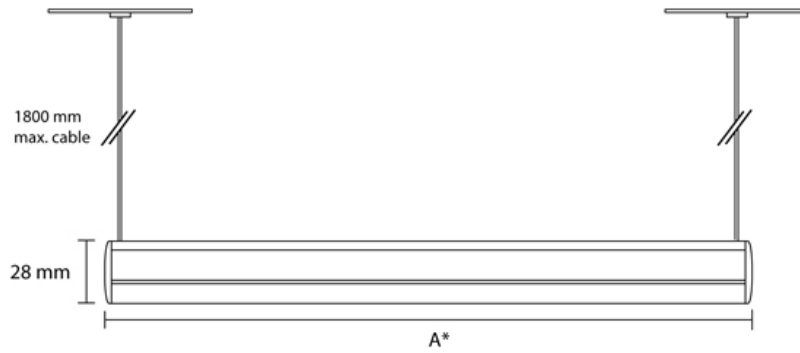

LINA SUSPENDED DF

Een uiterst compacte, modulaire lineaire verlichtingsoplossing die perfect is voor een breed scala van toepassingen. Met de slanke kabels voor montage en voeding én een tijdloos design is de Lina DF een veelzijdig armatuur die in elke omgeving kan worden gebruikt. De Lina DF is verkrijgbaar in 4 verschillende LED kleuren, Met een CRI waarde tot 92.

Categorieën: [Lina Series](#), [Interieur](#), [Lineair](#), [Retailverlichting](#)

> Specifications

Type	Lina Suspended DF, Suspended Linear Track Fixture
Colour	Black or white
Material	Anodized or coated aluminium

Optics	120°
Light source	High Power LED
Light output	1250 lumen
CRI	~92
LED colours	2700K 3000K 4000K

Power consumption	Max. 6 - 18 Watt
Drive current	500 mA
Driver	Driver excluded Driver external
Dimming	mains 1-10 dali casambi dmx
Connection	Wire
Cable length	180 cm max

IP rating	IP 20
Protection class	1
Certifications	CE

Lifetime	50.000 hours
LB Value	L90B10 at 50.000h
Warranty	5 years

A	Model
296 mm	Lina Suspended DF 30 cm
546 mm	Lina Suspended DF 55 cm
796 mm	Lina Suspended DF 80 cm