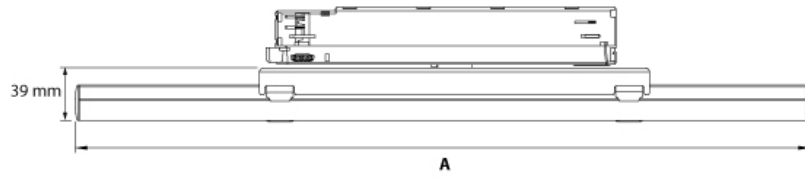

LINA TRACK HP

Een uiterst compacte, modulaire lineaire verlichtingsoplossing die perfect is voor een breed scala van toepassingen. Met de slanke In-Track adapter en tijdloos design is de Lina HP een veelzijdig armatuur die in elke omgeving kan worden gebruikt. De Lina HP is verkrijgbaar met 5 verschillende licht openingshoeken, waaronder een elliptische.

Categorieën: [Lina Series](#), [Interieur](#), [Rail-armaturen](#), [Lineair](#), [Kerken](#), [Musea en Galerijen](#), [Kantoren](#), [Retailverlichting](#)

> Specifications

Type	Lina Track HP, Linear Track Fixture
Colour	Black or white
Material	Anodized or coated aluminium
Swivel	350° horizontal 180° vertical
Optics	14° 16° 30° 42° 120° 36° x 14°
Light source	High Power LED
CRI	~92
LED colours	2200K 2700K 3000K 4000K
Power consumption	Max. 8 - 24 Watt
Power supply	100~240 VAC
Driver	Driver included Driver internal
Dimming	dali casambi localcasambi
Connection	In-Track adapter
IP rating	IP 20
Protection class	1
Certifications	CE
Lifetime	50.000 hours
LB Value	L90B10 at 50.000h
Warranty	5 years

Accessories

Rail accessories and a mounting disk

A	Model
296 mm	Lina Track 30 cm
546 mm	Lina Track 55 cm
796 mm	Lina Track 80 cm