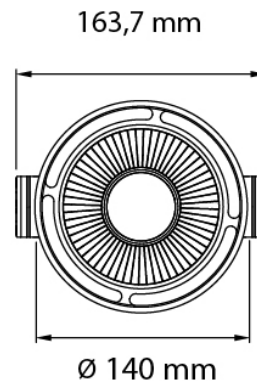

LB Value L90B10 at 50.000h
Warranty 5 years

Accessories Reflectors in several different beam angles and a honeycomb louvre
Remarks Neutrik Powercon TRUE chassis / DMX XLR3 chassis

Backplate