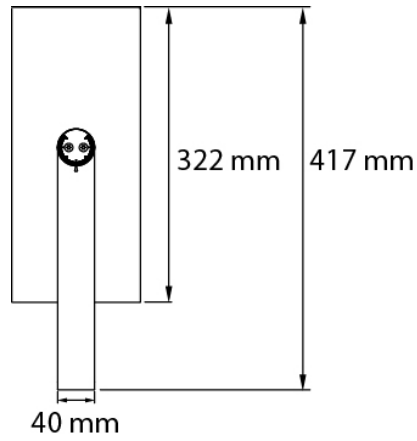

LB Value L90B10 at 50.000h
Warranty 5 years

Accessories Reflectors in several different beam angles and a honeycomb louvre
Remarks Neutrik Powercon TRUE chassis / DMX XLR3 chassis

Backplate